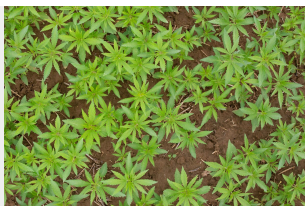

CHANVRE FEDORA 17

UGS : N / A